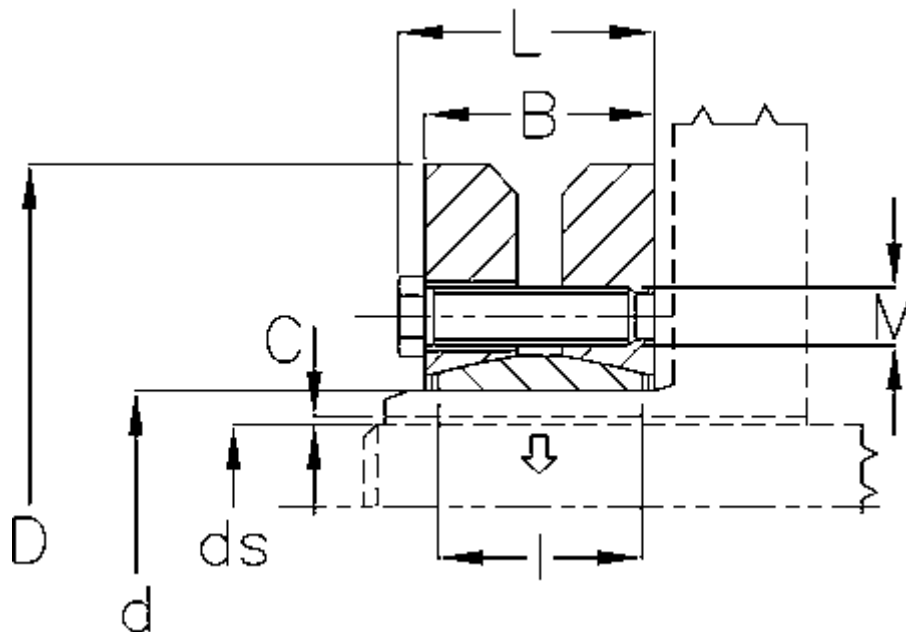

Varenummer: 438000170

Beskrivelse: Rota-fix spændelement SD 170

Mål

B mm	= 71
C maks.	= 0,079
d H8 mm	= 170
D mm	= 290
ds mm	= 120
F kN aksialkraft	= 600
L mm	= 81
l mm	= 56

M mm	= M16
T Nm drejningsmoment	= 31700
Ts Nm boltetilspændingsmoment	= 250